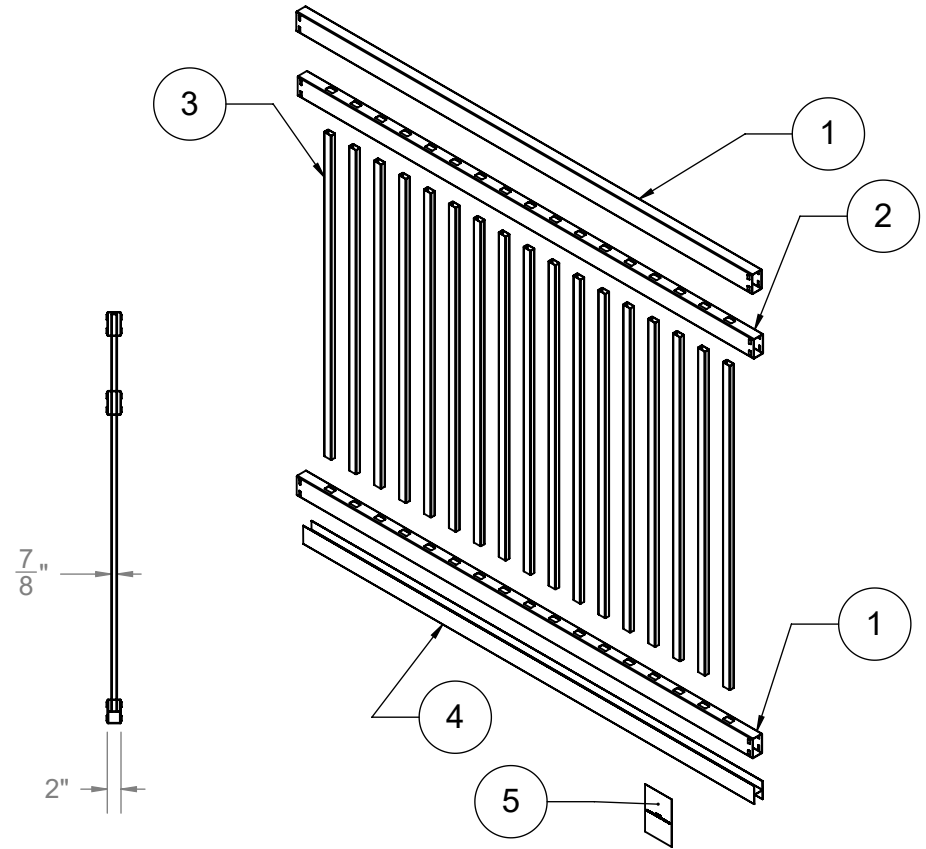

6

5

5x8 2x3.5 HOPEWELL CLSD1.5 VFP WH (J)

ITEM NO.	DESCRIPTION	QTY
1	2X3.5X94 LT SGL RTE .875X1.5X17 WHITE	2
2	2X3.5X94 LT DBL RTE .875X1.5X17 WHITE	1
3	~61107126~.875X1.5X57.875 EXTR	17
4	ALUMINUM PS07 SIZING 93"	1
5	GENERIC INSTR CARD VF/VG - PRO/SO 2020	1