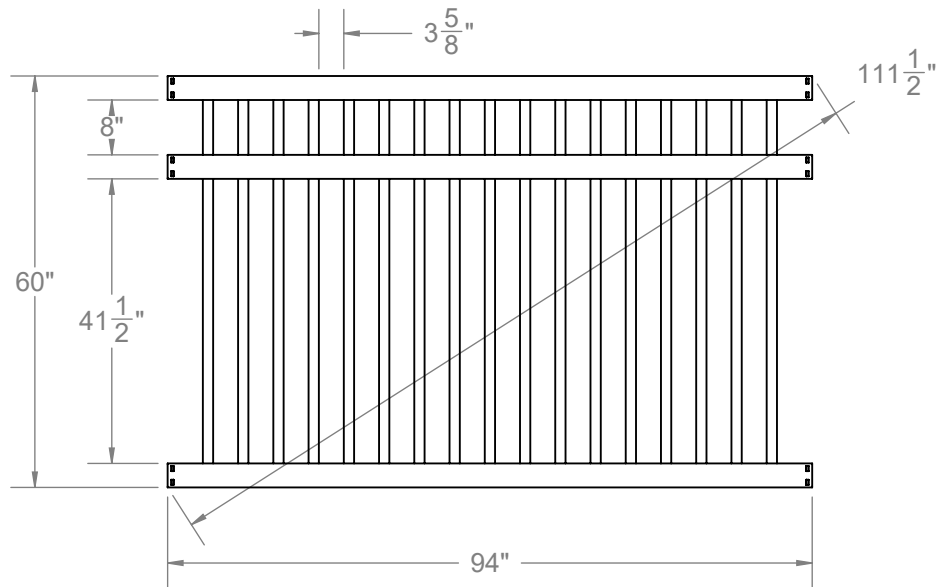

6

5

5x8 2x3.5 HOPEWELL CLSD1.5 VFP WH (J)

ITEM NO.	DESCRIPTION	QTY
1	2X3.5X94 LT SGL RTE .875X1.5X17 WHITE	2
2	2X3.5X94 LT DBL RTE .875X1.5X17 WHITE	1
3	~61107126~.875X1.5X57.875 EXTR	17
4	ALUMINUM PS07 SIZING 93"	1
5	GENERIC INSTR CARD VF/VG - PRO/SO 2020	1